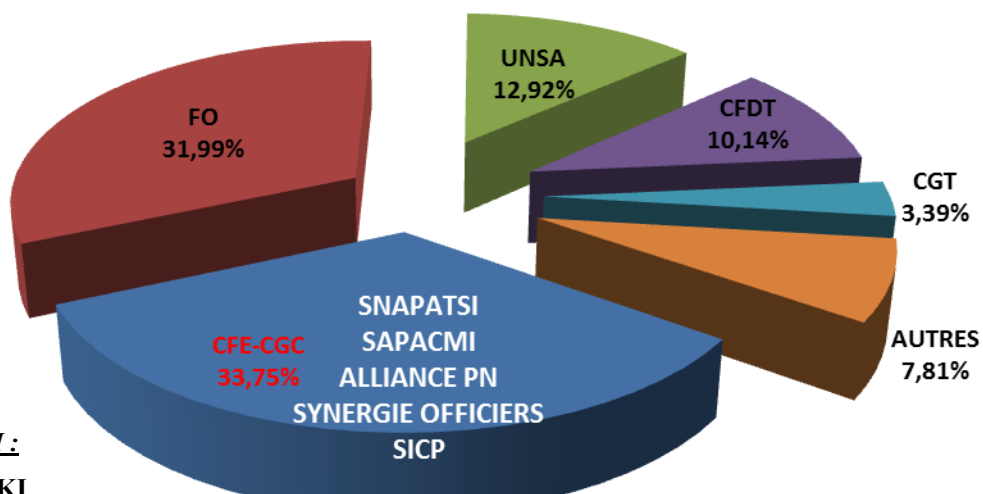

Bulletin d'information

NUMÉRO
100

MERCI à tous les collègues qui nous ont fait confiance en se présentant candidats sur les listes du SNAPATSI.
 MERCI à tous les collègues qui nous ont fait confiance en votant pour le SNAPATSI.

Depuis le 4 décembre 2014, le SNAPATSI et ses partenaires sont majoritaires en voix au Comité Technique Ministériel avec 6 sièges.

Vous pouvez compter sur notre dynamisme et notre force de propositions pour défendre vos intérêts au quotidien.

CT Ministériel

Nathalie Makarski

Siégeant SNAPATSI :
 Nathalie MAKARSKI
 Bénédicte VERDIN

MAJORITAIRE

Maintenant chaque élu va honorer son mandat pour 4 ans. Pour fournir à nos collègues élus dans les instances tous les outils, le SNAPATSI a organisé une formation à Paris, du 9 au 13 février 2015.