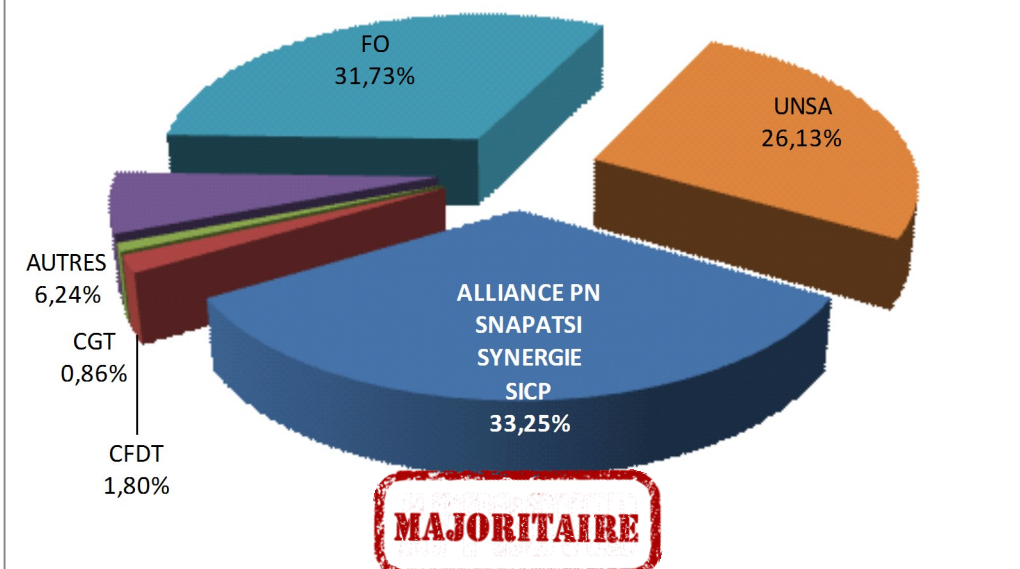

Le SNAPATSI et ses partenaires MAJORITAIRES

CHSCT CRS

Siégeant SNAPATSI : Hugues THIBAUT