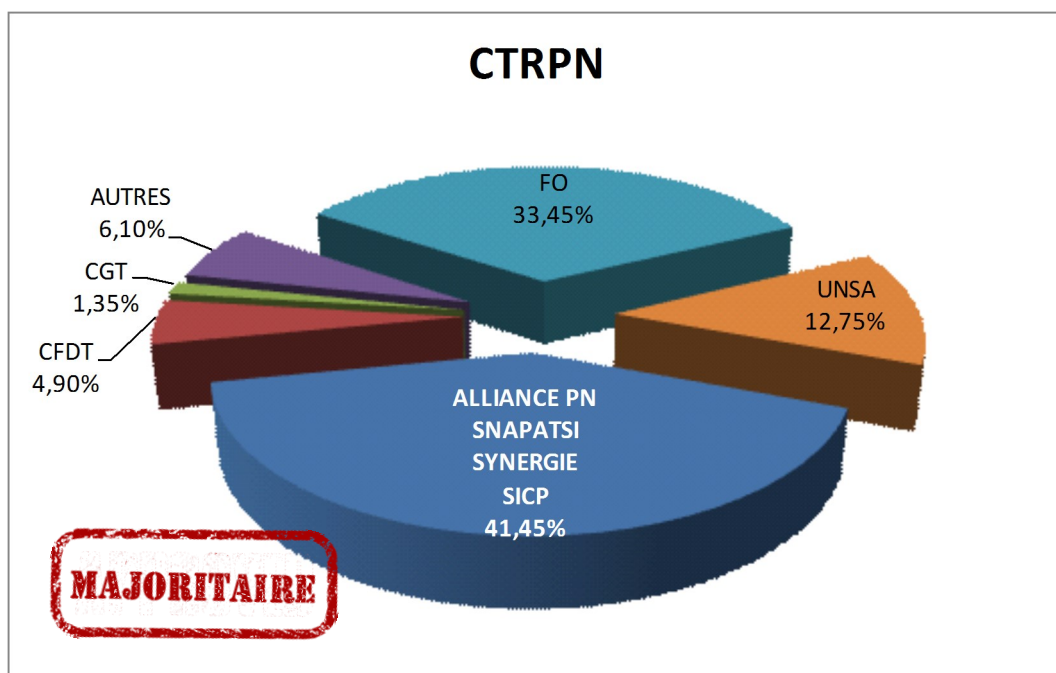

Depuis le 4 décembre 2014, le SNAPATSI et ses partenaires sont majoritaires en voix au Comité Technique Ministériel avec 6 sièges.

Vous pouvez compter sur notre dynamisme et notre force de propositions pour défendre vos intérêts au quotidien.

CT Ministériel

Nathalie Makarski

Siégeant SNAPATSI :
 Nathalie MAKARSKI
 Bénédicte VERDIN

MAJORITAIRE

Maintenant chaque élu va honorer son mandat pour 4 ans. Pour fournir à nos collègues élus dans les instances tous les outils, le SNAPATSI a organisé une formation à Paris, du 9 au 13 février 2015.

**des élus
administratifs**

**des élus
techniques**

**des élus
scientifiques**

Le SNAPATSI et ses partenaires MAJORITAIRES

Siégeant SNAPATSI : Bénédicte VERDIN

Siégeant SNAPATSI : Bénédicte VERDIN

Le SNAPATSI et ses partenaires MAJORITAIRES