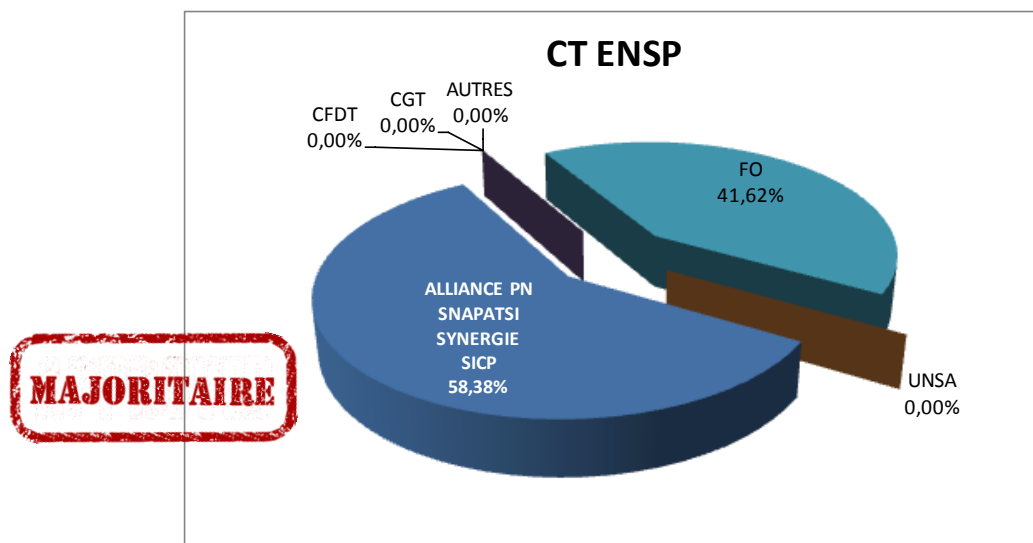

Le SNAPATSI et ses partenaires MAJORITAIRES

Siégeant SNAPATSI : Pascale PINEAU, Marie-Christine JAMIN, Christelle LEBON, Sédrina RYCKEMBUSCH, Helena LOTHER et Lucienne PLUMASSEAU

Siégeant SNAPATSI : Claire COUYOUMDJIAN, Audrey DAUPHIN, Philippe LOUVET et Véronique FLEURY

Le SNAPATSI et ses partenaires MAJORITAIRES

Siégeant SNAPATSI : Geneviève REYNAUD, Christian MOSTEFA-EZZEGAI et Pascal VALENCIN

PROGRESSION DU SNAPATSI

Décembre 2014 Elections professionnelles personnels administratifs, techniques et scientifiques