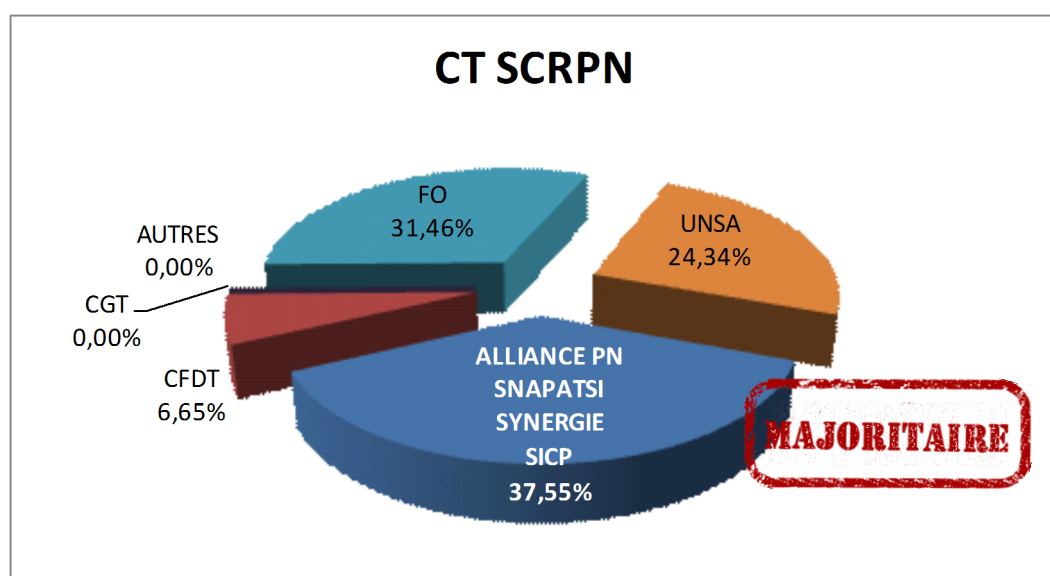

Depuis le 4 décembre 2014, le SNAPATSI et ses partenaires sont majoritaires en voix au Comité Technique Ministériel avec 6 sièges.

Vous pouvez compter sur notre dynamisme et notre force de propositions pour défendre vos intérêts au quotidien.

CT Ministériel

Nathalie Makarski

Siégeant SNAPATSI :
 Nathalie MAKARSKI
 Bénédicte VERDIN

MAJORITAIRE

Maintenant chaque élu va honorer son mandat pour 4 ans. Pour fournir à nos collègues élus dans les instances tous les outils, le SNAPATSI a organisé une formation à Paris, du 9 au 13 février 2015.

**des élus
administratifs**

**des élus
techniques**

**des élus
scientifiques**

Le SNAPATSI et ses partenaires MAJORITAIRES

Siégeant SNAPATSI : Bénédicte VERDIN

Siégeant SNAPATSI : Bénédicte VERDIN

Le SNAPATSI et ses partenaires MAJORITAIRES