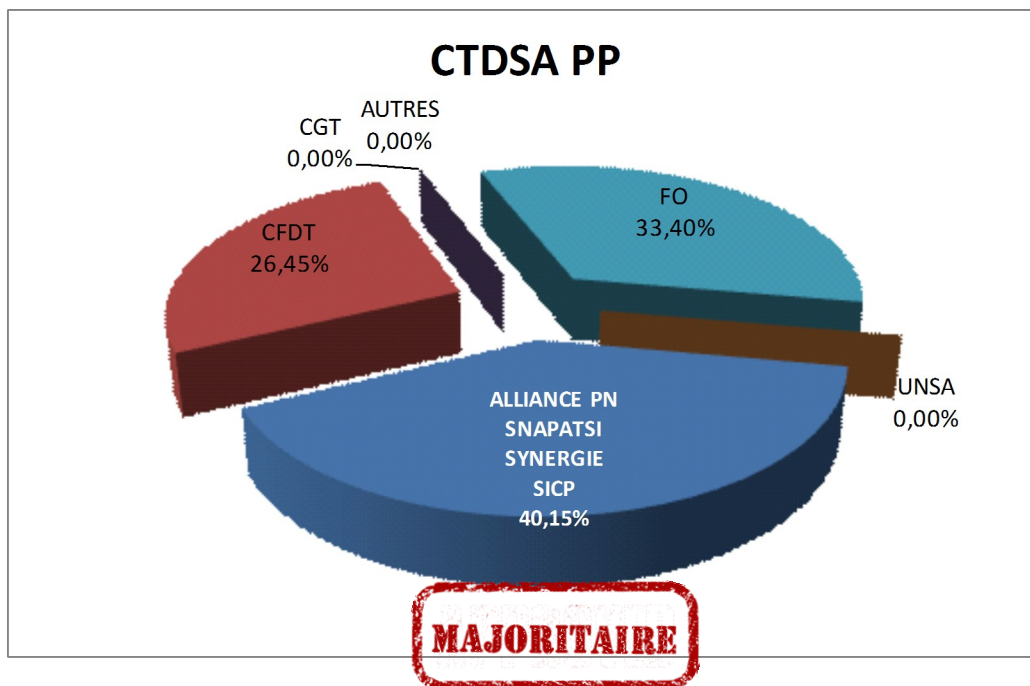

**des élus
administratifs**

**des élus
techniques**

**des élus
scientifiques**

Le SNAPATSI et ses partenaires MAJORITAIRES

Siégeant SNAPATSI : Bénédicte VERDIN

Siégeant SNAPATSI : Bénédicte VERDIN

Le SNAPATSI et ses partenaires MAJORITAIRES

Siégeant SNAPATSI : Un représentant

Siégeant SNAPATSI : Christophe ANDRODIAS et Sandrine INGREMEAU

Le SNAPATSI et ses partenaires MAJORITAIRES

CHSCT CRS

Siégeant SNAPATSI : Hugues THIBAUT

CTI PP

Siégeant SNAPATSI : Corinne RIVIERE

Le SNAPATSI et ses partenaires MAJORITAIRES

Siégeant SNAPATSI : Pascale PINEAU, Marie-Christine JAMIN, Christelle LEBON, Sédrina RYCKEMBUSCH, Helena LOTHER et Lucienne PLUMASSEAU

Siégeant SNAPATSI : Claire COUYOUMDJIAN, Audrey DAUPHIN, Philippe LOUVET et Véronique FLEURY

Le SNAPATSI et ses partenaires MAJORITAIRES

Siégeant SNAPATSI : Geneviève REYNAUD, Christian MOSTEFA-EZZEGAI et Pascal VALENCIN

PROGRESSION DU SNAPATSI

Décembre 2014 Elections professionnelles personnels administratifs, techniques et scientifiques