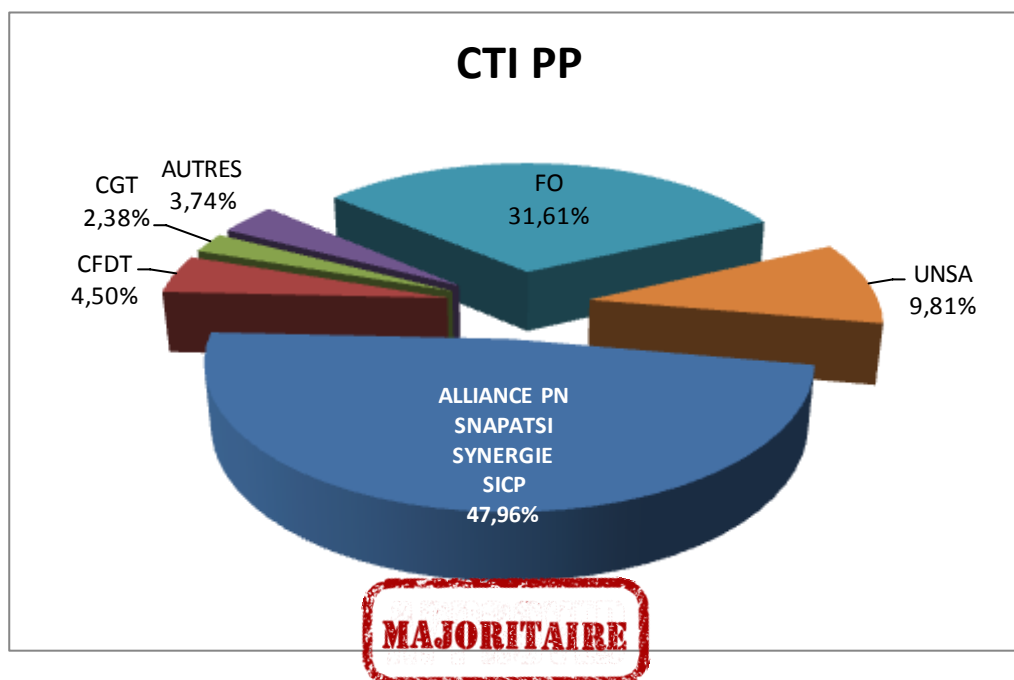

CT Ministériel

Nathalie Makarski

Siégeant SNAPATSI :
 Nathalie MAKARSKI
 Bénédicte VERDIN

MAJORITAIRE

Maintenant chaque élu va honorer son mandat pour 4 ans. Pour fournir à nos collègues élus dans les instances tous les outils, le SNAPATSI a organisé une formation à Paris, du 9 au 13 février 2015.

**des élus
administratifs**

**des élus
techniques**

**des élus
scientifiques**

Le SNAPATSI et ses partenaires MAJORITAIRES

Siégeant SNAPATSI : Bénédicte VERDIN

Siégeant SNAPATSI : Bénédicte VERDIN

Le SNAPATSI et ses partenaires MAJORITAIRES

Siégeant SNAPATSI : Un représentant

Siégeant SNAPATSI : Christophe ANDRODIAS et Sandrine INGREMEAU

Le SNAPATSI et ses partenaires MAJORITAIRES

CHSCT CRS

Siégeant SNAPATSI : Hugues THIBAUT

CTI PP

Siégeant SNAPATSI : Corinne RIVIERE

Le SNAPATSI et ses partenaires MAJORITAIRES

Siégeant SNAPATSI : Geneviève REYNAUD, Christian MOSTEFA-EZZEGAI et Pascal VALENCIN

PROGRESSION DU SNAPATSI

Décembre 2014 Elections professionnelles personnels administratifs, techniques et scientifiques