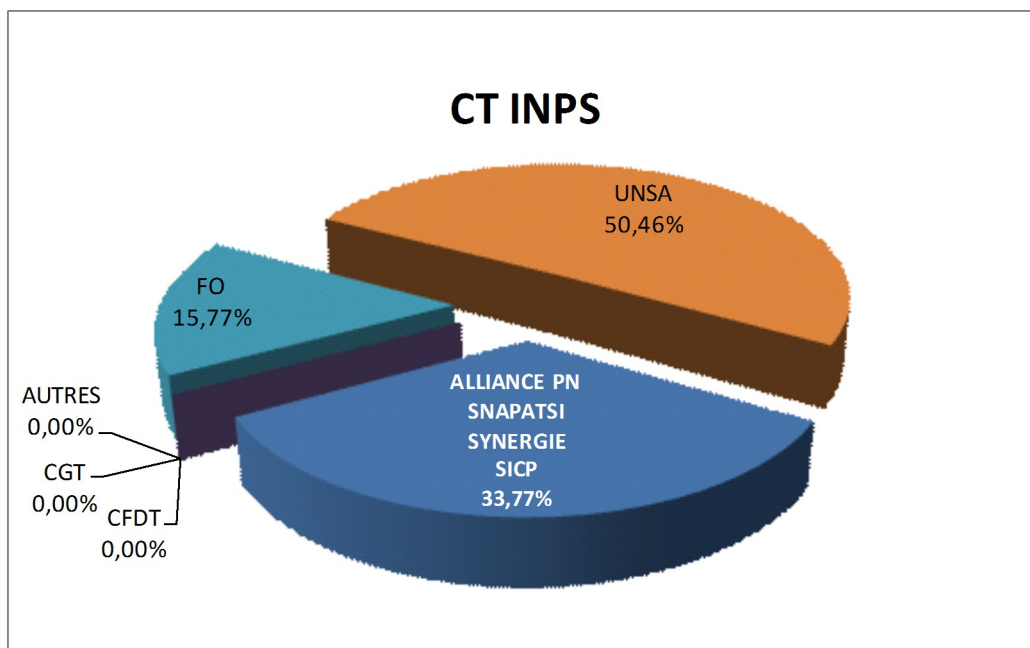

Siégeant SNAPATSI : Claire COUYOUMDJIAN, Audrey DAUPHIN, Philippe LOUVET et Véronique FLEURY