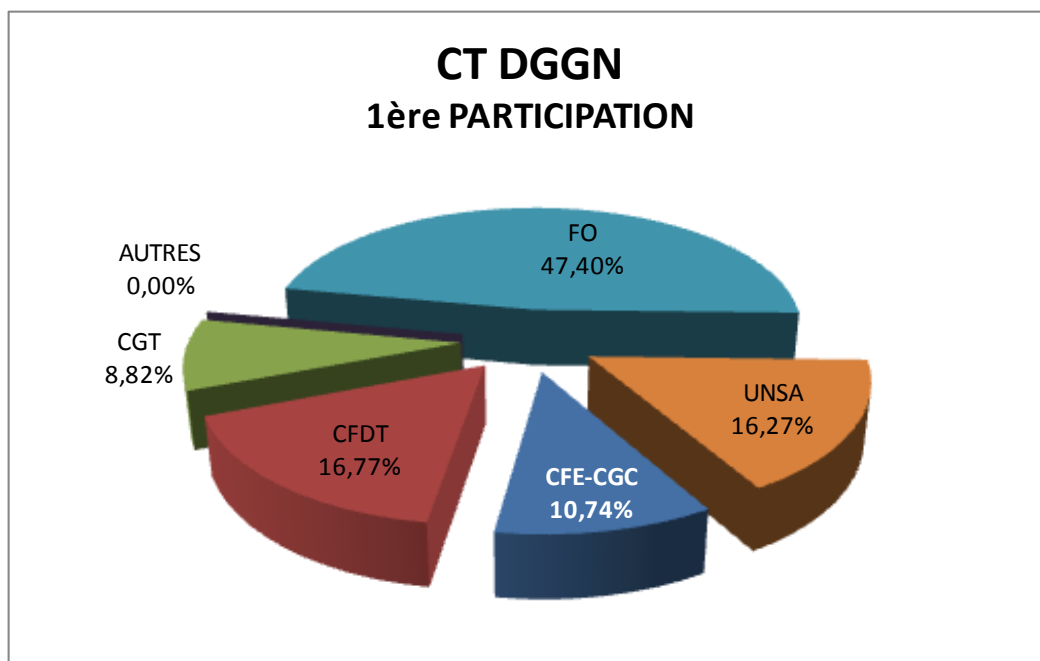

Depuis le 4 décembre 2014, le SNAPATSI et ses partenaires sont majoritaires en voix au Comité Technique Ministériel avec 6 sièges.

Vous pouvez compter sur notre dynamisme et notre force de propositions pour défendre vos intérêts au quotidien.

CT Ministériel

Nathalie Makarski

Siégeant SNAPATSI :
 Nathalie MAKARSKI
 Bénédicte VERDIN

MAJORITAIRE

Maintenant chaque élu va honorer son mandat pour 4 ans. Pour fournir à nos collègues élus dans les instances tous les outils, le SNAPATSI a organisé une formation à Paris, du 9 au 13 février 2015.

**des élus
administratifs**

**des élus
techniques**

**des élus
scientifiques**

Le SNAPATSI et ses partenaires MAJORITAIRES

Siégeant SNAPATSI : Bénédicte VERDIN

Siégeant SNAPATSI : Bénédicte VERDIN

Le SNAPATSI et ses partenaires MAJORITAIRES

Siégeant SNAPATSI : Un représentant

Siégeant SNAPATSI : Christophe ANDRODIAS et Sandrine INGREMEAU

Le SNAPATSI et ses partenaires MAJORITAIRES

CHSCT CRS

Siégeant SNAPATSI : Hugues THIBAUT

CTI PP

Siégeant SNAPATSI : Corinne RIVIERE