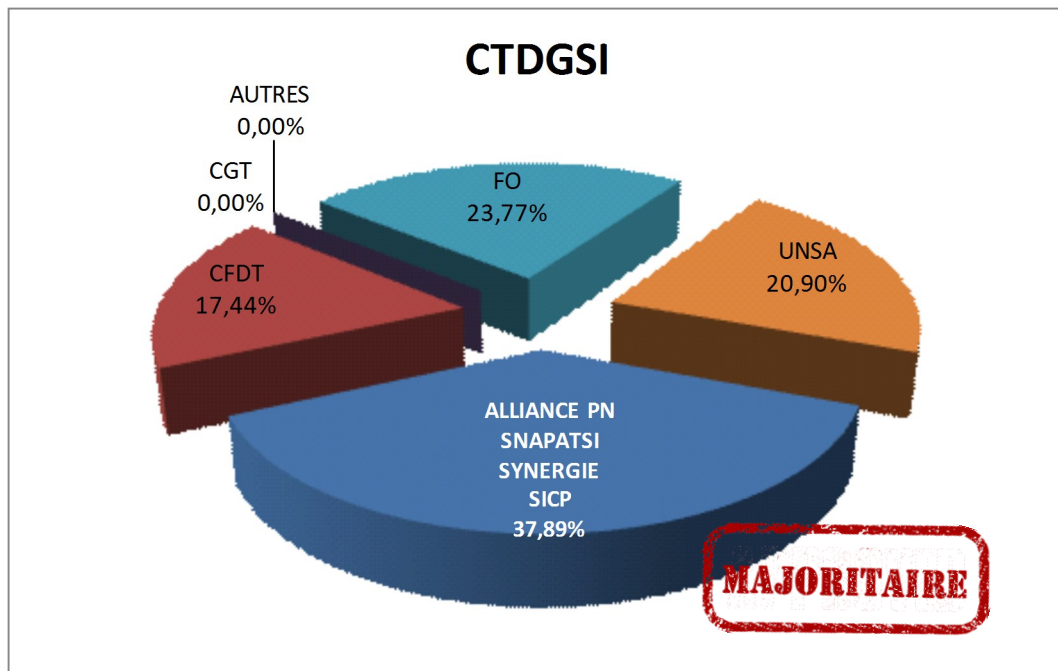

Depuis le 4 décembre 2014, le SNAPATSI et ses partenaires sont majoritaires en voix au Comité Technique Ministériel avec 6 sièges.

Vous pouvez compter sur notre dynamisme et notre force de propositions pour défendre vos intérêts au quotidien.

CT Ministériel

Nathalie Makarski

Siégeant SNAPATSI :
 Nathalie MAKARSKI
 Bénédicte VERDIN

MAJORITAIRE

Maintenant chaque élu va honorer son mandat pour 4 ans. Pour fournir à nos collègues élus dans les instances tous les outils, le SNAPATSI a organisé une formation à Paris, du 9 au 13 février 2015.

**des élus
administratifs**

**des élus
techniques**

**des élus
scientifiques**

Le SNAPATSI et ses partenaires MAJORITAIRES

Siégeant SNAPATSI : Bénédicte VERDIN

Siégeant SNAPATSI : Bénédicte VERDIN

Le SNAPATSI et ses partenaires MAJORITAIRES

Siégeant SNAPATSI : Un représentant

Siégeant SNAPATSI : Christophe ANDRODIAS et Sandrine INGREMEAU

Le SNAPATSI et ses partenaires MAJORITAIRES

CHSCT CRS

Siégeant SNAPATSI : Hugues THIBAUT

CTI PP

Siégeant SNAPATSI : Corinne RIVIERE