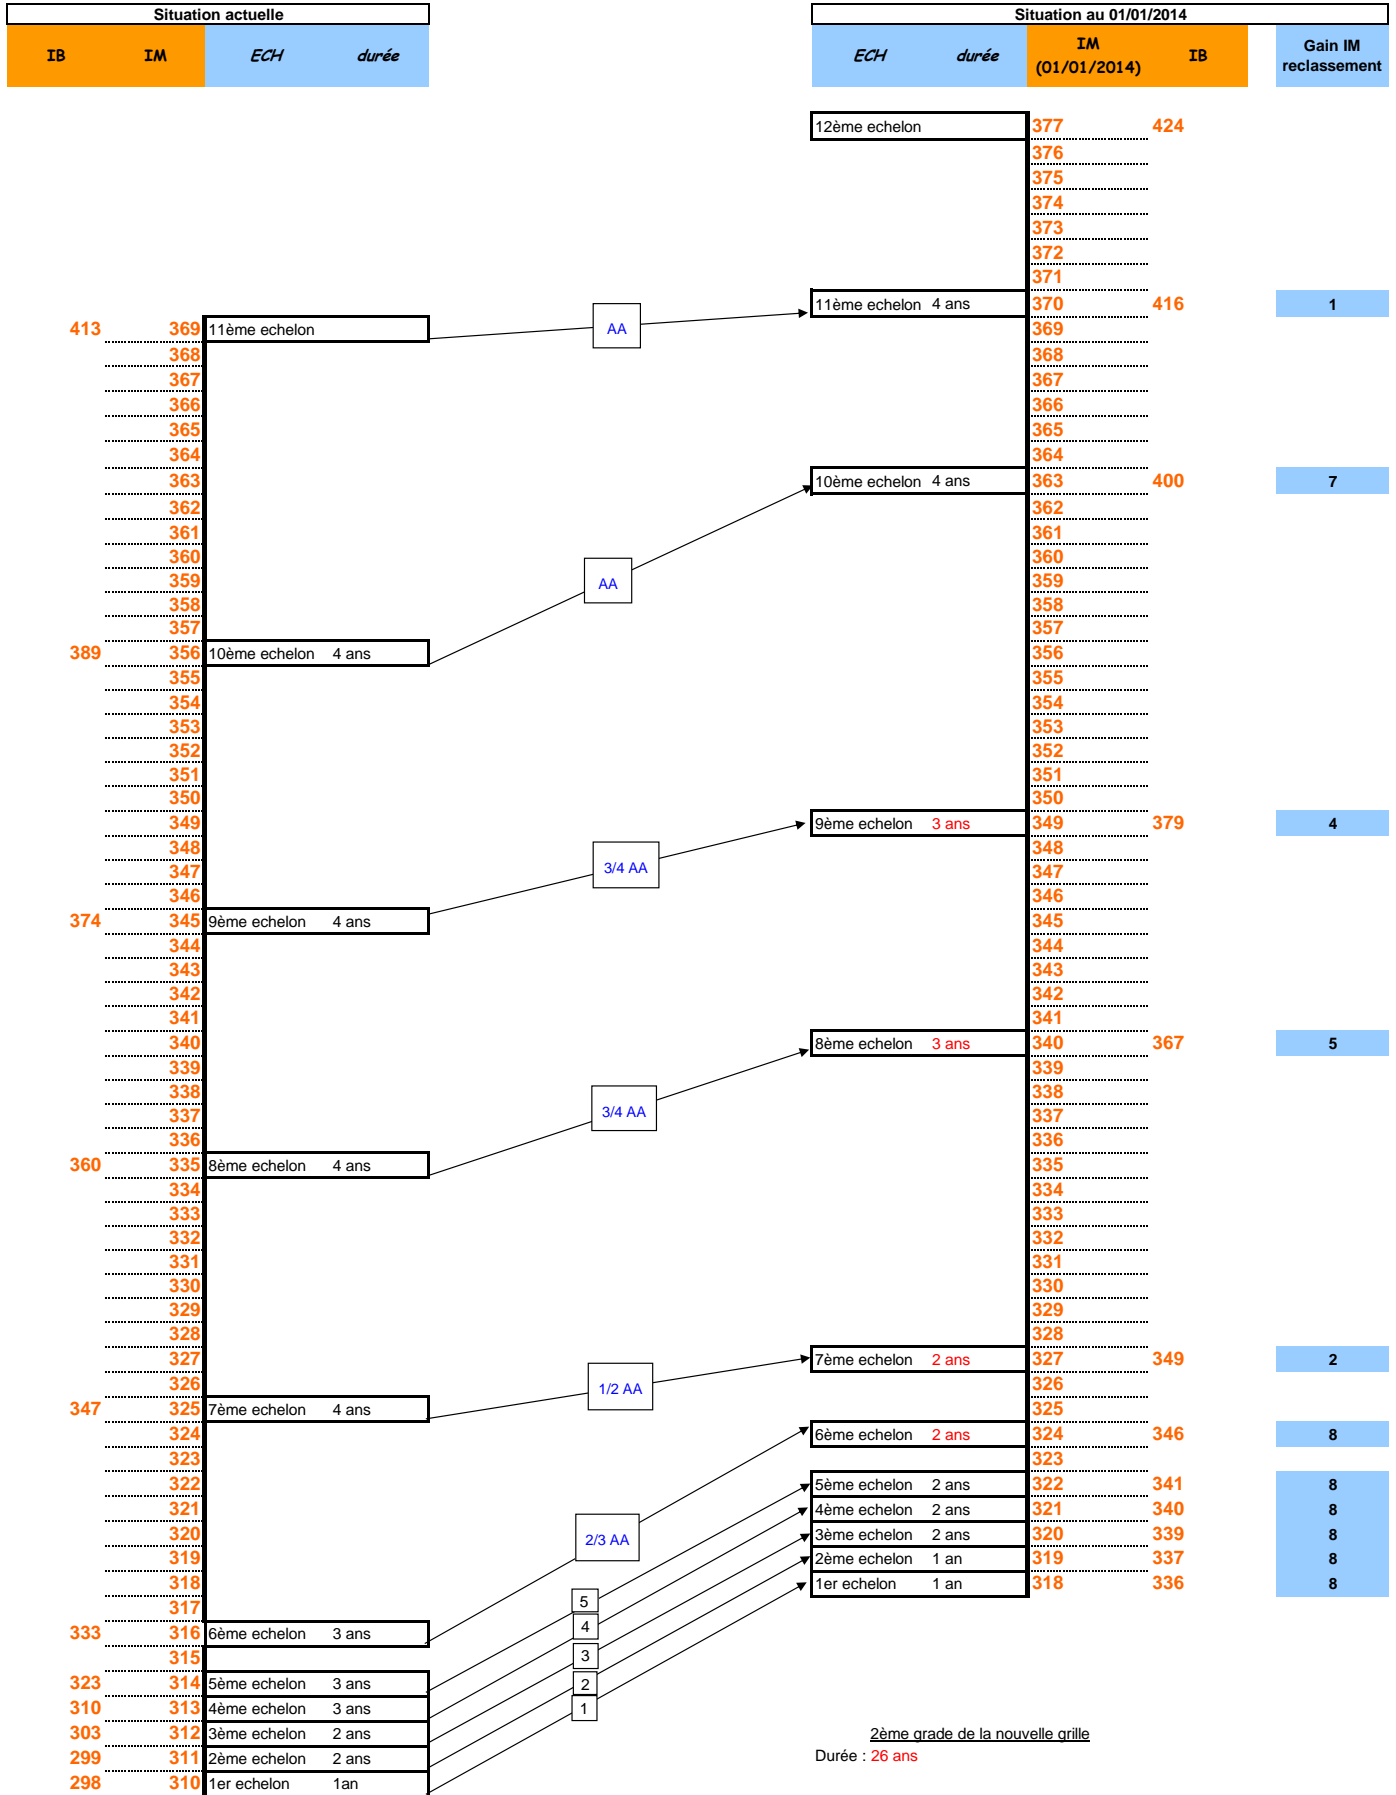

Reclassement dans la nouvelle grille de catégorie C

Reclassement des agents de l'échelle 4 dans le nouveau deuxième grade

Echelle 4
Durée : 30 ans

Ech	Ancienneté
5	2/3 AA
4	2/3 AA
3	AA
2	1/2 AA
1	AA