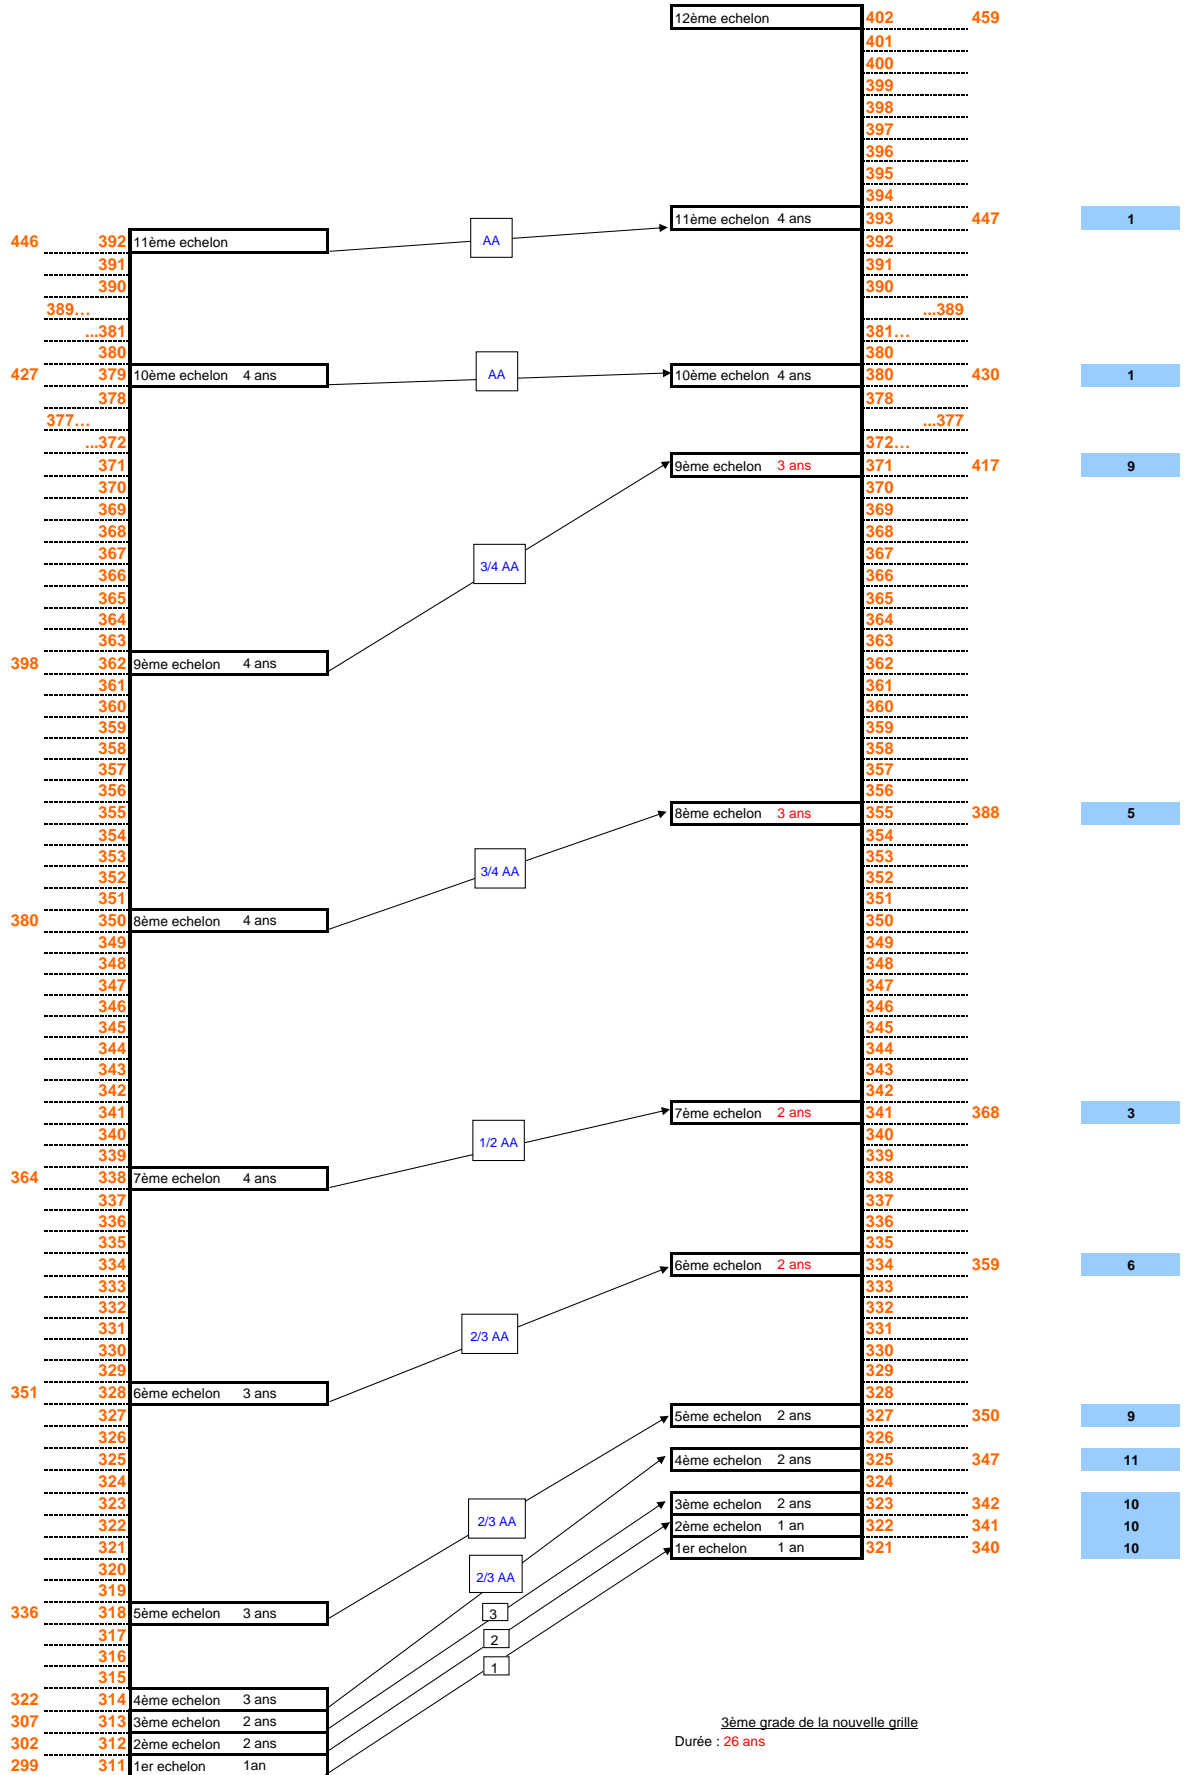

Reclassement dans la nouvelle grille de catégorie C

Reclassement des agents de l'échelle 5 dans le nouveau troisième grade

Situation actuelle			
IB	IM	ECH	durée

Situation au 01/01/2014				
ECH	durée	IM (01/01/2014)	IB	Gain IM reclassement

Echelle 5

Durée : 30 ans

Ech	Ancienneté
3	AA
2	1/2 AA
1	AA