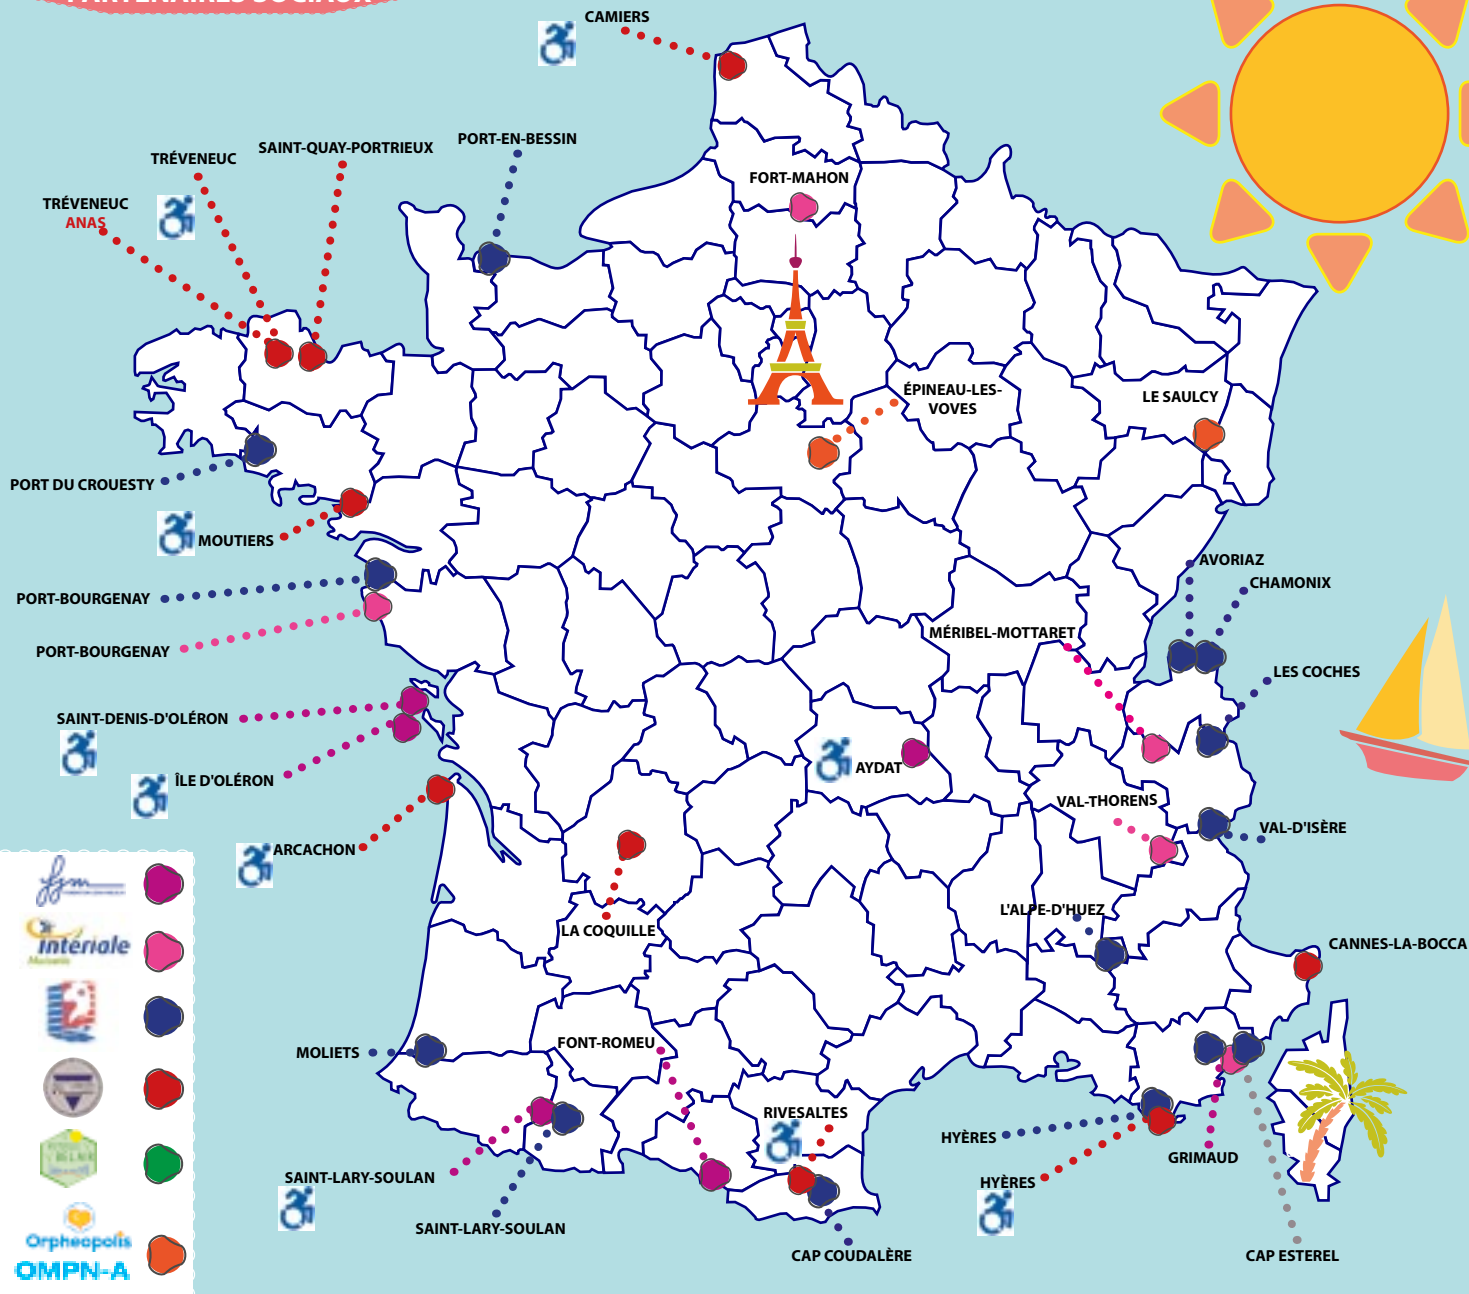

PARTENAIRES SOCIAUX

ATTENTION ! Cette présentation n'est pas exhaustive.

Contactez les partenaires sociaux pour connaître toutes les offres.

ACPNSI

Amicale des Cadres de la Police nationale et de la Sécurité intérieure.
Locations, réservées aux adhérents.
7, rue Clovis - 75005 Paris
Tél. : 01 45 74 05 15
acpnsi@orange.fr
www.acpnsi.fr

Association Nationale d'Action Sociale des personnels de la Police nationale et du ministère de l'Intérieur.
Centres de vacances, camping, colonies de vacances.
18, quai de Polangis - BP 81
94344 Joinville-le-Pont cedex
Tél. : 01 48 86 37 81/ 01 48 86 10 89
contact@anas.asso.fr
www.anas.asso.fr

Fondation Jean Moulin.
Résidences hôtelières, séjours enfants, colonies de vacances, clubs sportifs.
> Service Loisirs - Immeuble Oudinot
Place Beauvau - 75800 Paris cedex 08
Tél. : 01 53 69 28 59/28 60
fjm-loisirs@interieur.gouv.fr
www.fondationjeanmoulin.fr

Groupe mutuelle de la Police nationale (MPN)
Appartement vacances mer et montagne, colonies de vacances, séjours groupes, séjours enfants 6-15 ans.
16, Le Haut de Quieux
88210 Le Saulcy
Tél. : 03 29 41 02 08
centre.belair@free.fr
www.centre-belair.fr

Association pour l'aide au Handicap du ministère de l'Intérieur.
Séjours en France et à l'étranger pour adultes handicapés.
Immeuble Lumière - Place Beauvau - 75800 Paris cedex 08
Tél. : 01 43 26 28 88
ahmi@wanadoo.fr
www.ahmi.unblog.fr

Orphelinat mutualiste de la Police nationale - Assistance
Colonies de vacances, séjours enfants.
Immeuble Aravis, 3e étage
44, rue Roger-Salengro
94126 Fontenay-sous-Bois cedex
Tél. : 01 49 74 22 43
contact@orpheopolis.fr
www.orpheopolis.fr

Locations, réservées aux adhérents.
57, rue de Paris - CS 30025
59045 Lille Cedex
Tél. : 03.28.53.24.70
Port. : 06 12 18 05 30
loisirs@interiale.fr
www.loisirs@interiale.fr