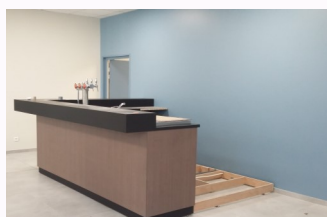

La Coqueloise Le soutien opérationnel CRS renforcé dans sa mission à Calais !

La direction zonale Nord avait pour souhait de «faire des économies de budget sur les repas des CRS déplacés mais pas sur la compétence au service de l'opérationnel»

La Coqueloise est une structure pouvant accueillir jusqu'à 3 compagnies avec une salle à manger de 200 m² permettant un service à table et un foyer de 100m². Les salles sont climatisées.

L'ouverture de la structure est prévue le 14 Novembre avec la CRS 24 Agen.

Le SNAPATSI travaille au quotidien pour diminuer les risques de blessures en service.

Comme l'avait demandé le SNAPATSI, le bâtiment est équipé de vaisselle et de matériel pour éviter la pénibilité et les risques musculo-squelettiques pour les personnels techniques.

Le déplacement des compagnies sur cette structure dans la zone Nord entraînera systématiquement le déplacement de personnels techniques qui pourront prétendre à nouveau à l'IJAT.

BUREAU NATIONAL

52 rue de Dunkerque
75009 PARIS

Tel. 01.55.34.33.20
Fax. 01.44.53.01.14

snapatsi@snapatsi.fr

**Notre priorité :
votre pouvoir d'achat
et votre sécurité**